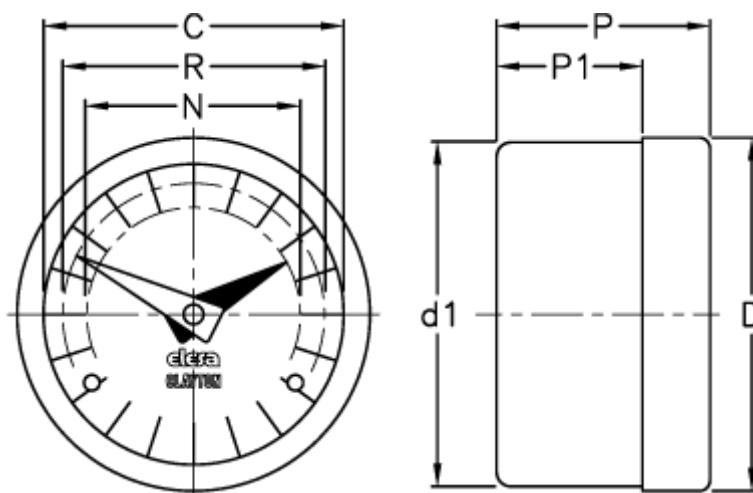

Varenummer: 2307070042
Beskrivelse: E+G Indikator
GA11-0016-S

Mål

C = 42
D = 49.8
D1 = 48.2
N = 30
P = 30
P1 = 23.0
R = 37